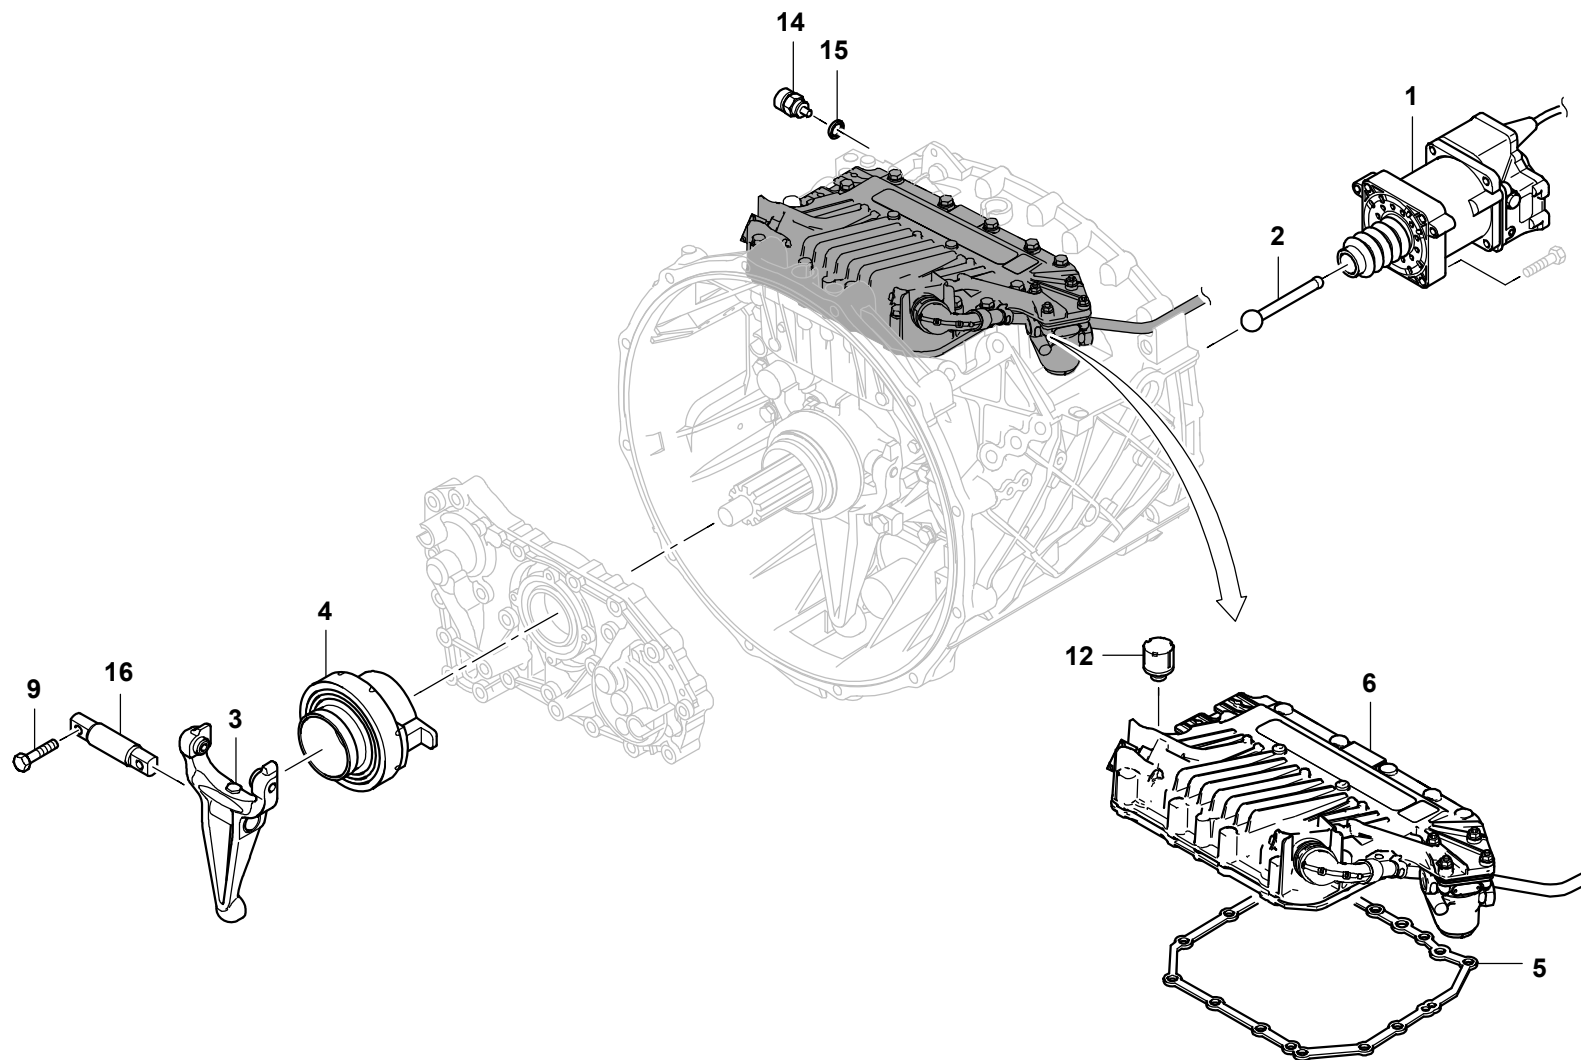

GROVESCHALTGETRIEBE
CHANGE-OVER GEARBILDTADEL
PICTORIAL DISPLAY**GMK3060**

02.17

4169662-ETL B

1/2

GROVE

SCHALTGETRIEBE
CHANGE-OVER GEAR

BILDTADEL
PICTORIAL DISPLAY

GMK3060

02.17

4169662-ETL B

2/2